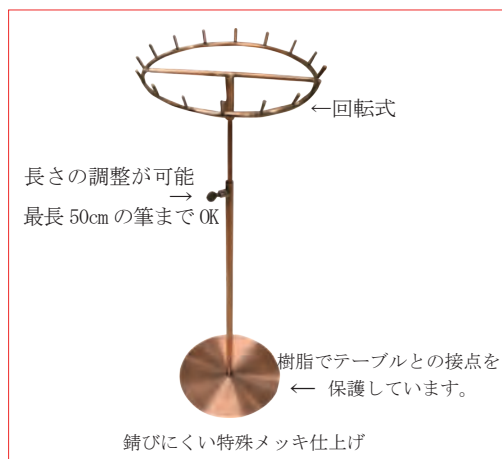

筆掛木製衣桁型 MG61

7,150円(税込) (本体価格 6,500円)
440×450×15mm/1個
JAN 965388 入数 5個
13本掛