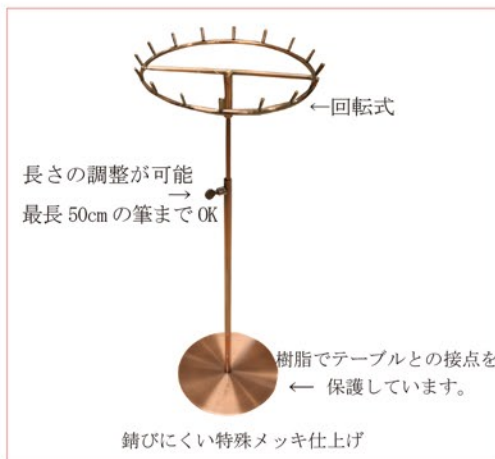

筆掛セット

実用と観賞用どちらも補う組み合わせ

実用として

筆掛プレミアム丸型

RE11

φ160 径 × 370 ~ 600mm / 1 個
JAN 420016 入数 1 個
16 本掛

鑑賞用として

筆掛木製衣桁型 MG61

440 × 450 × 15mm / 1 個
JAN 965388
13 本掛